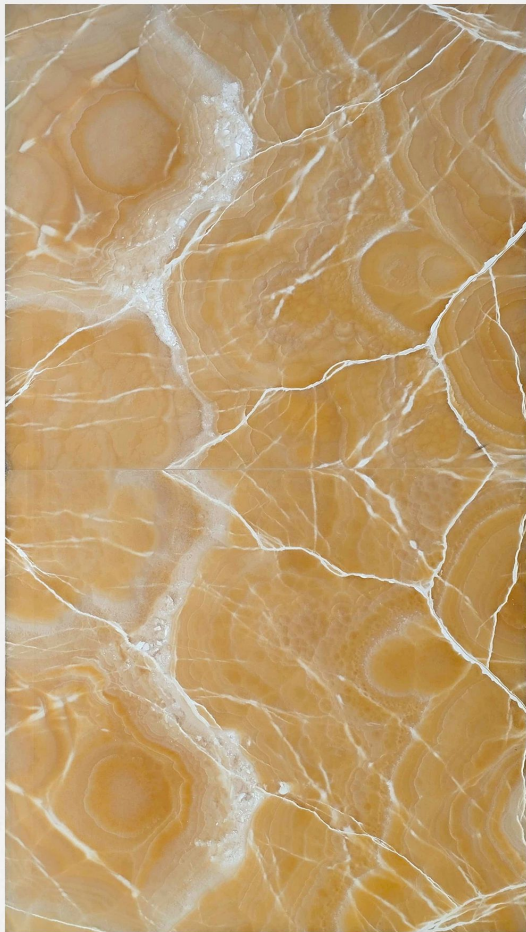

نظر! گلستان